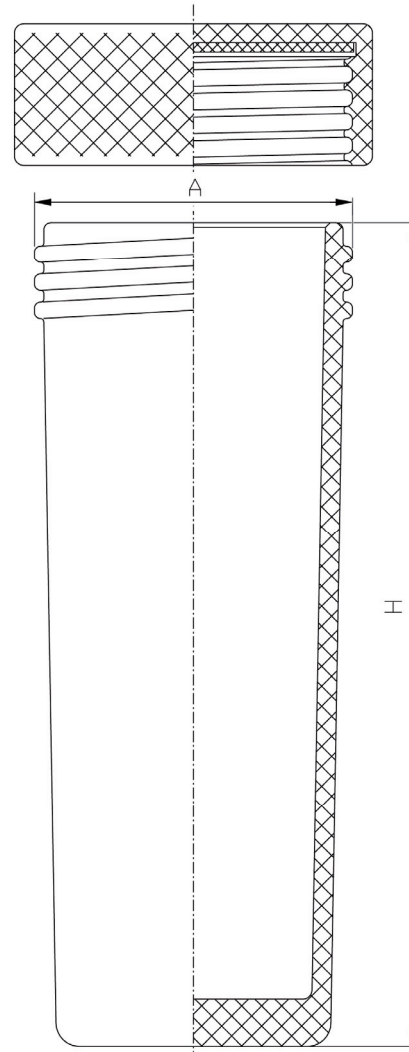

CONICAL CUP

KONISCHER BECHER

GODET CONIQUE

Material | Werkstoff | Matière ¹
PFA

Dimensions Abmessungen		
A	H (mm)	Capacity
GL45	124	65ml
GL45	175	100ml
DIN68	175	300ml

¹ other material on request | anderer Werkstoff auf Anfrage | autres matières sur demande