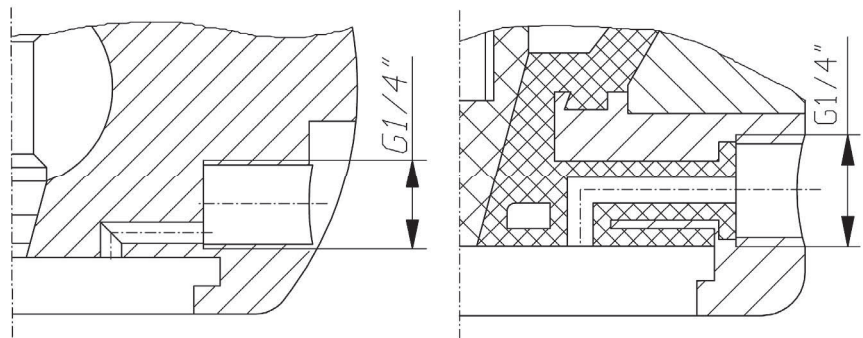

CONNECTIONS / ANSCHLÜSSE / RACCORDS

VENT / RINSING

ENTLÜFTUNG / SPÜLUNG

EVENT / RINCEGE

1

2

3

Hose nipple
Schlauchanschluss gerade
Raccord droit
Inox 1.4404/1.4435 (316L) /PVDF

Elbow connection 90°
Winkelanschluss 90°
Raccord coudé 90°
Inox 1.4404/1.4435 (316L) /PFA

Tube connexion
Schlauchanschluss
Raccord pour tube
Inox 1.4404/1.4435 (316L)

4

5

6

Flange connexion
Flanschanschluss
Raccord bride INOX
Inox 1.4404/1.4435 (316L)