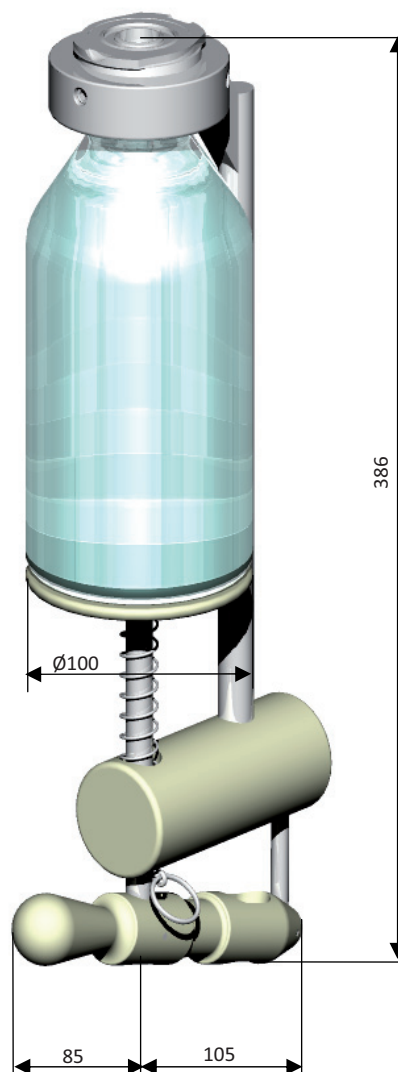

ADJUSTABLE PLATE SUPPORT
WITH THREADLESS OR NEEDLE ADAPTER

HÖHENVERSTELLBARER TELLERSUPPORT
MIT ADAPTER OHNE GEWINDE
ODER MIT NADELADAPTER

SUPPORT ASSIETTE REGLABLE
AVEC ADAPTATEUR NON FILETE
OU ADAPTATEUR AIGUILLE

Material | Werkstoff | Matière¹
1.4301 / PFA / PP

OPTION

Safety plug | Sicherheitsverschlussstopfen | Bouchon de sécurité		p. 4.010
Bottle heat protection | Hitzeschutzkorb | Fourreau protection chaleur	Ref. 01701201	p. 5.060
Splash protection | Spritzschutz | Protection éclaboussure	Ref. 01876601	p. 5.070

INFO

Bottle | Flasche | Bouteille	Ref. 01706301	p. 5.020

¹ other material on request | anderer Werkstoff auf Anfrage | autres matières sur demande