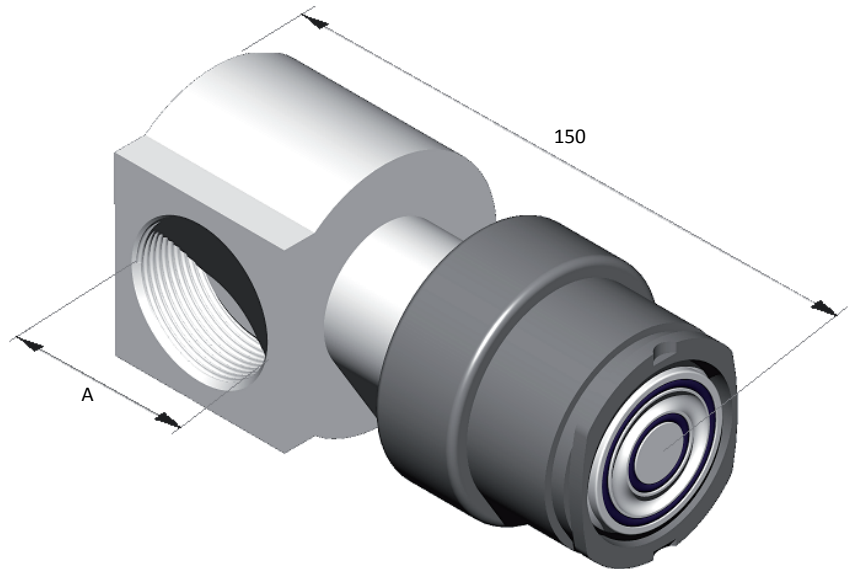

ELBOW ADAPTER
FOR LABORATORY BOTTLE

WINKELADAPTER
FÜR LABORFLASCHE

ADAPTATEUR COUDE
POUR BOUTEILLE LABORATOIRE

Material | Werkstoff | Matière¹
1.4301 (304L) / PTFE

A
GL32
GL45
PP28

¹ other material on request | anderer Werkstoff auf Anfrage | autres matières sur demande