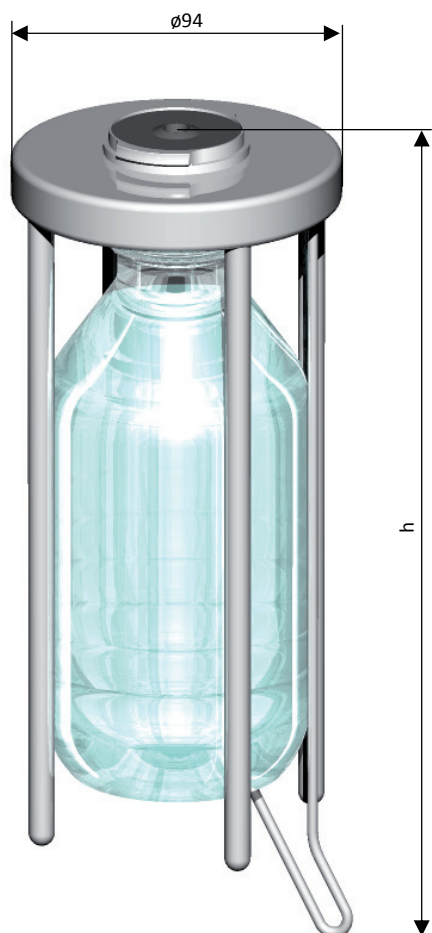

**THREAD ADAPTER  
FOR LABORATORY BOTTLE**

**GEWINDEADAPTER  
FÜR LABORFLASCHE**

**ADAPTATEUR FILETÉ  
POUR BOUTEILLE LABORATOIRE**

**Material | Werkstoff | Matière <sup>1</sup>**  
1.4301 (304L) / PFA / PFA antistat.

A
GL45
GL32
PP28

**OPTION :**

**SAFETY PLUG  
FOR THREAD ADAPTER**

**VERSCHLUSSTOPFEN  
FÜR GEWINDEADAPTER**

**BOUCHON DE SÉCURITÉ  
POUR ADAPTATEUR FILETÉ**

**Material | Werkstoff | Matière <sup>1</sup>**  
PP / PTFE

**Material | Werkstoff | Matière**<sup>1</sup>  
1.4301 (304L) / PTFE

A
GL32
GL45
PP28

<sup>1</sup> other material on request | anderer Werkstoff auf Anfrage | autres matières sur demande

**BOTTLE HOLDER**  
FOR LABORATORY BOTTLE

**STECKHALTERUNG**  
FÜR LABORFLASCHE

**PORTE-BOUEILLE**  
POUR BOUTEILLE LABORATOIRE

**Material | Werkstoff | Matière**<sup>1</sup>  
1.4301 / PTFE / LUBRIFLON® 225  
(PTFE + 25% CARBONE/CARBON/KOHLE)

Volume / Capacity / Inhalt	Dimensions / Abmessungen
ml	h (mm)
50	140
100	150
250	200
500	230
1000	300