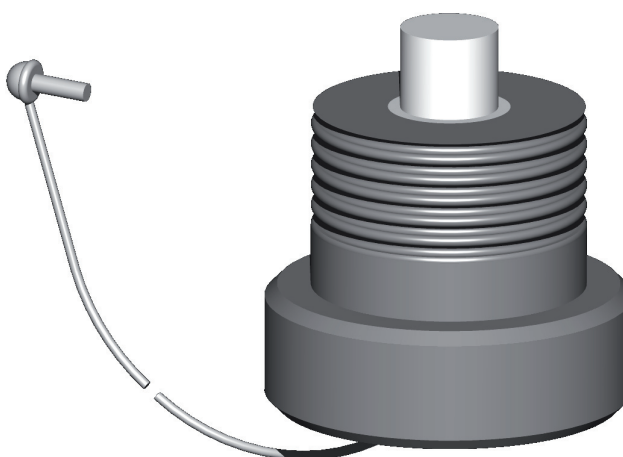

**THREAD ADAPTER  
FOR LABORATORY BOTTLE**

**GEWINDEADAPTER  
FÜR LABORFLASCHE**

**ADAPTATEUR FILETÉ  
POUR BOUTEILLE LABORATOIRE**

**Material | Werkstoff | Matière <sup>1</sup>**  
1.4301 (304L) / PFA / PFA antistat.

A
GL45
GL32
PP28

**OPTION :**

**SAFETY PLUG  
FOR THREAD ADAPTER**

**VERSCHLUSSTOPFEN  
FÜR GEWINDEADAPTER**

**BOUCHON DE SÉCURITÉ  
POUR ADAPTATEUR FILETÉ**

**Material | Werkstoff | Matière <sup>1</sup>**  
PP / PTFE