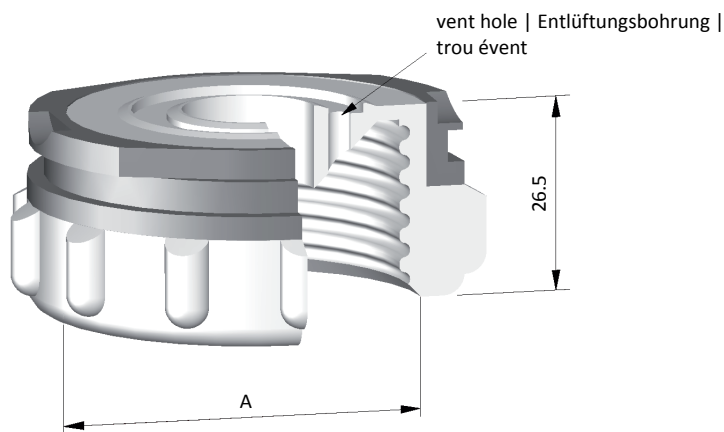

**THREAD ADAPTER  
FOR LABORATORY BOTTLE**

**GEWINDEADAPTER  
FÜR LABORFLASCHE**

**ADAPTATEUR FILETÉ  
POUR BOUTEILLE LABORATOIRE**

**Material | Werkstoff | Matière <sup>1</sup>**  
1.4301 (304L) / PFA / PFA antistat.

A
GL45
GL32
PP28

**OPTION :**

**SAFETY PLUG  
FOR THREAD ADAPTER**

**VERSCHLUSSTOPFEN  
FÜR GEWINDEADAPTER**

**BOUCHON DE SÉCURITÉ  
POUR ADAPTATEUR FILETÉ**

**Material | Werkstoff | Matière <sup>1</sup>**  
PP / PTFE