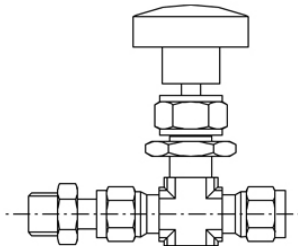

5.10.1

Accessoires / Accessories / Zubehör

**CONNEXION D'EVENT
VENT HOLE CONNEXION
ENTLÜFTUNGSVERBINDUNG**

Matière / Material / Werkstoff:
1.4401 / 04 / 08 / 35 (316) (316L) /
PVDF / PFA

TYPE DE RACCORDS / TYPES / TYPEN

1

Raccord droit R¼
Hose nipple R¼
Schlauchanschluss gerade R¼

2

Raccord coudé 90° R¼
Elbow connection R¼ 90°
Winkelanschluss R¼ 90°

3

Robinet tournant sphérique
Ball Valve
Kugelhahn

4

Robinet à pointeau
Integral Bonnet Needle Valve
Regulier- Absperrnadelventil

5

Filtre charbon actif + connexion R¼
Active carbon filter + connexion R¼
Aktivkohlefilter + Anschluss R¼

6

Raccord pour tube
Tube connexion
Rohrverschraubung

7

Bouchon
Cap
Verschlussstopfen

8

Raccord bride inox
Flange connexion
Flanschanschluss