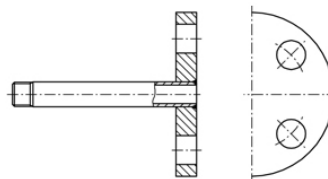

1

Raccord droit R¼
Hose nipple R¼
Schlauchanschluss gerade R¼

2

Raccord coudé 90° R¼
Elbow connection R¼ 90°
Winkelanschluss R¼ 90°

3

Robinet tournant sphérique
Ball Valve
Kugelhahn

4

Robinet à pointeau
Integral Bonnet Needle Valve
Regulier- Absperrnadelventil

5

Filtre charbon actif + connexion R¼
Active carbon filter + connexion R¼
Aktivkohlefilter + Anschluss R¼

6

Raccord pour tube
Tube connexion
Rohrverschraubung

7

Bouchon
Cap
Verschlussstopfen

8

Raccord bride inox
Flange connexion
Flanschanschluss