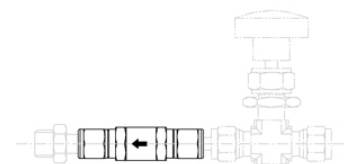

Clapet anti retour
Check valve
Rückschlagklappe