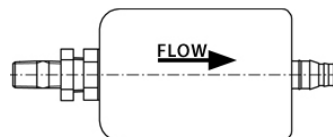

1

Raccord droit R¼
Hose nipple R¼
Schlauchanschluss gerade R¼

2

Raccord coudé 90° R¼
Elbow connection R¼ 90°
Winkelanschluss R¼ 90°

3

Robinet tournant sphérique
Ball Valve
Kugelhahn

4

Robinet à pointeau
Integral Bonnet Needle Valve
Regulier- Absperrnadelventil

5

Filtre charbon actif + connexion R¼
Active carbon filter + connexion R¼
Aktivkohlefilter + Anschluss R¼

6

Raccord pour tube
Tube connexion
Rohrverschraubung

7

Bouchon
Cap
Verschlussstopfen

8

Raccord bride inox
Flange connexion
Flanschanschluss