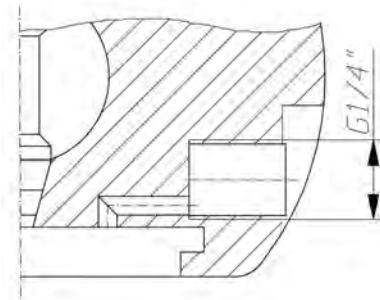

5.10.1

Accessoires / Accessories / Zubehör

**CONNEXION D'EVENT
VENT HOLE CONNEXION
ENTLÜFTUNGSVERBINDUNG**

Matière / Material / Werkstoff:
1.4401 / 04 / 08 / 35 (316) (316L) /
PVDF / PFA

TYPE DE RACCORDS / TYPES / TYPEN

1

Raccord droit R¼
Hose nipple R¼
Schlauchanschluss gerade R¼

2

Raccord coudé 90° R¼
Elbow connection R¼ 90°
Winkelanschluss R¼ 90°

3

Robinet tournant sphérique
Ball Valve
Kugelhahn

4

Robinet à pointeau
Integral Bonnet Needle Valve
Regulier- Absperrnadelventil